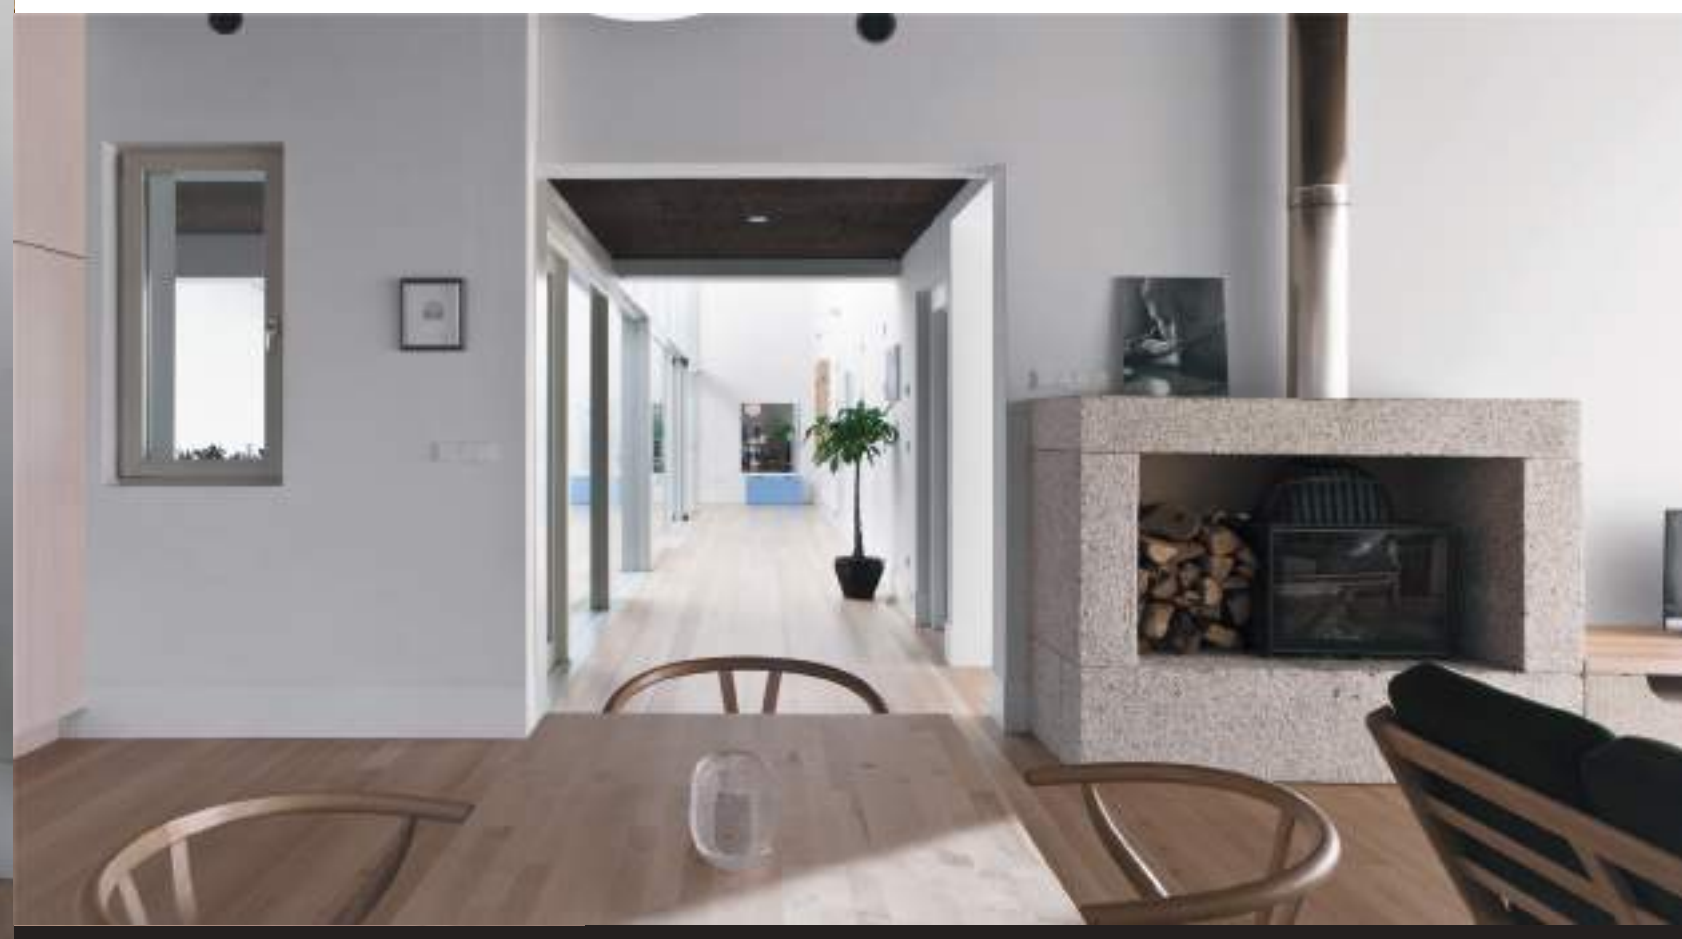

ADVANTAGES OF SOL SILICATE PAINT

- *Breathable.*
- *Fire-resistant and stable to UV rays.*
- *It repels mold, static, and is easy to clean.*
- *Free of VOCs: No volatile organic compounds, safe for health.*
- *High resistance to weather conditions and great adhesion capacity to surfaces.*

La pintura de sol silicato es una opción natural y duradera para interiores y exteriores. Con un acabado mate, se aplica fácilmente sobre superficies como yeso o revoco de cal, ofreciendo un ambiente saludable gracias a su transpirabilidad. Su composición ecológica la convierte en ideal para la restauración de edificios históricos y proyectos sostenibles, garantizando un bajo impacto ambiental y una excelente calidad de acabado.

The sol silicate paint is a natural and durable option for both interiors and exteriors. With a matte finish, it is easily applied to surfaces like plaster or lime plaster, providing a healthy environment due to its breathability. Its eco-friendly composition makes it ideal for the restoration of historic buildings and sustainable projects, ensuring a low environmental impact and excellent finish quality.

CATÁLOGO DE MUESTRAS · SAMPLE CATALOGUE

NATURCLAY
ALTA DECORACIÓN NATURAL

NATURCLAY
ALTA DECORACIÓN NATURAL

NATURCLAY
ALTA DECORACIÓN NATURAL

www.naturclay.com